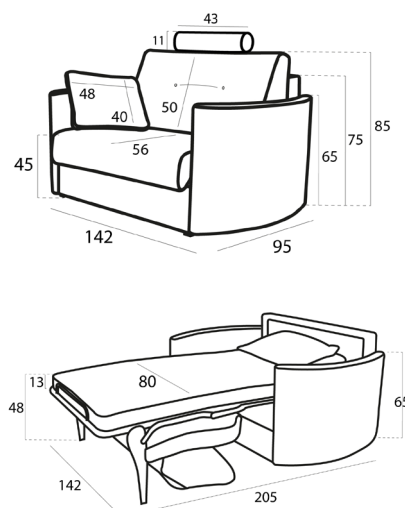

Modelo **BOLERO** **SILLÓN CAMA**

Garantía

Armazón y Suspensión	Garantía de por vida
Resto del Sofá	2 años*

*Ampliación de 6 meses activándolo en web

Medidas cojines

Cojín Brazo	48 x 48 cm
-------------	------------

Medidas

Ancho	142 cm
Alto	85 cm
Fondo	95 cm
Altura Asiento	45 cm
Altura Brazo	65 cm
Altura Respaldo	75 cm
Fondo Abierto	205 cm
Peso Neto	- kg
Peso Bruto	- kg
Volumen m ³	- m ³

Croquis

Estructura Colchón 195x80x13