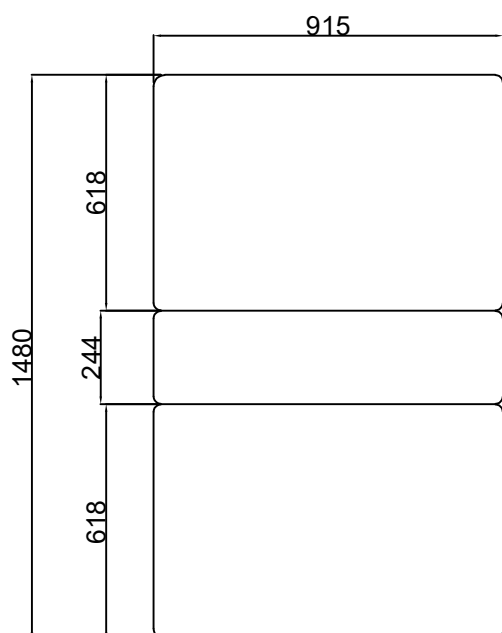

DOUBLE

CROQUIS-SCHEMATICS

fama

RV.02

Es importante tener en cuenta que las medidas especificadas en catálogo, son informativas, y pueden ofrecer pequeñas diferencias.

All the measures, volumes and weights shown within this price list should be considered as informative; there may be little differences.

Les mesures indiquées dans ce tarif sont données à titre indicatif et peuvent légèrement variées en fonction de la nature des choix de tissus, de garnissage ou de finitions.

Alle Maße des Katalogs sollen nur als Information gesehen werden. Man kann kleine Unterschiede finden.