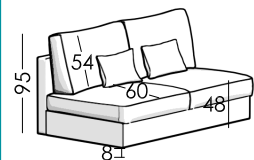

SOFÁS CAMA

CROQUIS-SCHEMATICS

fama

RV.11

Pata oculta

RAVEL

Pata alta

(*) En la parte superior central incrementa 3 cm por la curva.

(*) Dans la partie supérieure centrale, il y a une augmentation de 3 cm en raison de la courbure.

(*) It becomes 3cm wider in the upper central part.

(*) In der Mitte oben erhöht es sich um 3 cm aufgrund der Kurve.

Es importante tener en cuenta que las medidas especificadas en catálogo, son informativas, y pueden ofrecer pequeñas diferencias.

All the measures, volumes and weights shown within this price list should be considered as informative; there may be little differences.

Les mesures indiquées dans ce tarif sont données à titre indicatif et peuvent légèrement variées en fonction de la nature des choix de tissus, de garnissage ou de finitions.

Alle Maße des Katalogs sollen nur als Information gesehen werden. Man kann kleine Unterschiede finden.