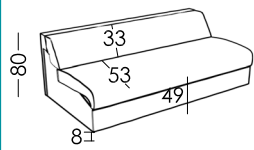

SOFÁS CAMA

CROQUIS-SCHEMATICS

fama

RV.11

Pata oculta

ZEUS

Pata alta

(*) En la parte superior central incrementa 3 cm por la curva.

(*) Dans la partie supérieure centrale, il y a une augmentation de 3 cm en raison de la courbure.

(*) It becomes 3cm wider in the upper central part.

(*) In der Mitte oben erhöht es sich um 3 cm aufgrund der Kurve.

Es importante tener en cuenta que las medidas especificadas en catálogo, son informativas, y pueden ofrecer pequeñas diferencias.

All the measures, volumes and weights shown within this price list should be considered as informative; there may be little differences.

Les mesures indiquées dans ce tarif sont données à titre indicatif et peuvent légèrement variées en fonction de la nature des choix de tissus, de garnissage ou de finitions.

Alle Maße des Katalogs sollen nur als Information gesehen werden. Man kann kleine Unterschiede finden.