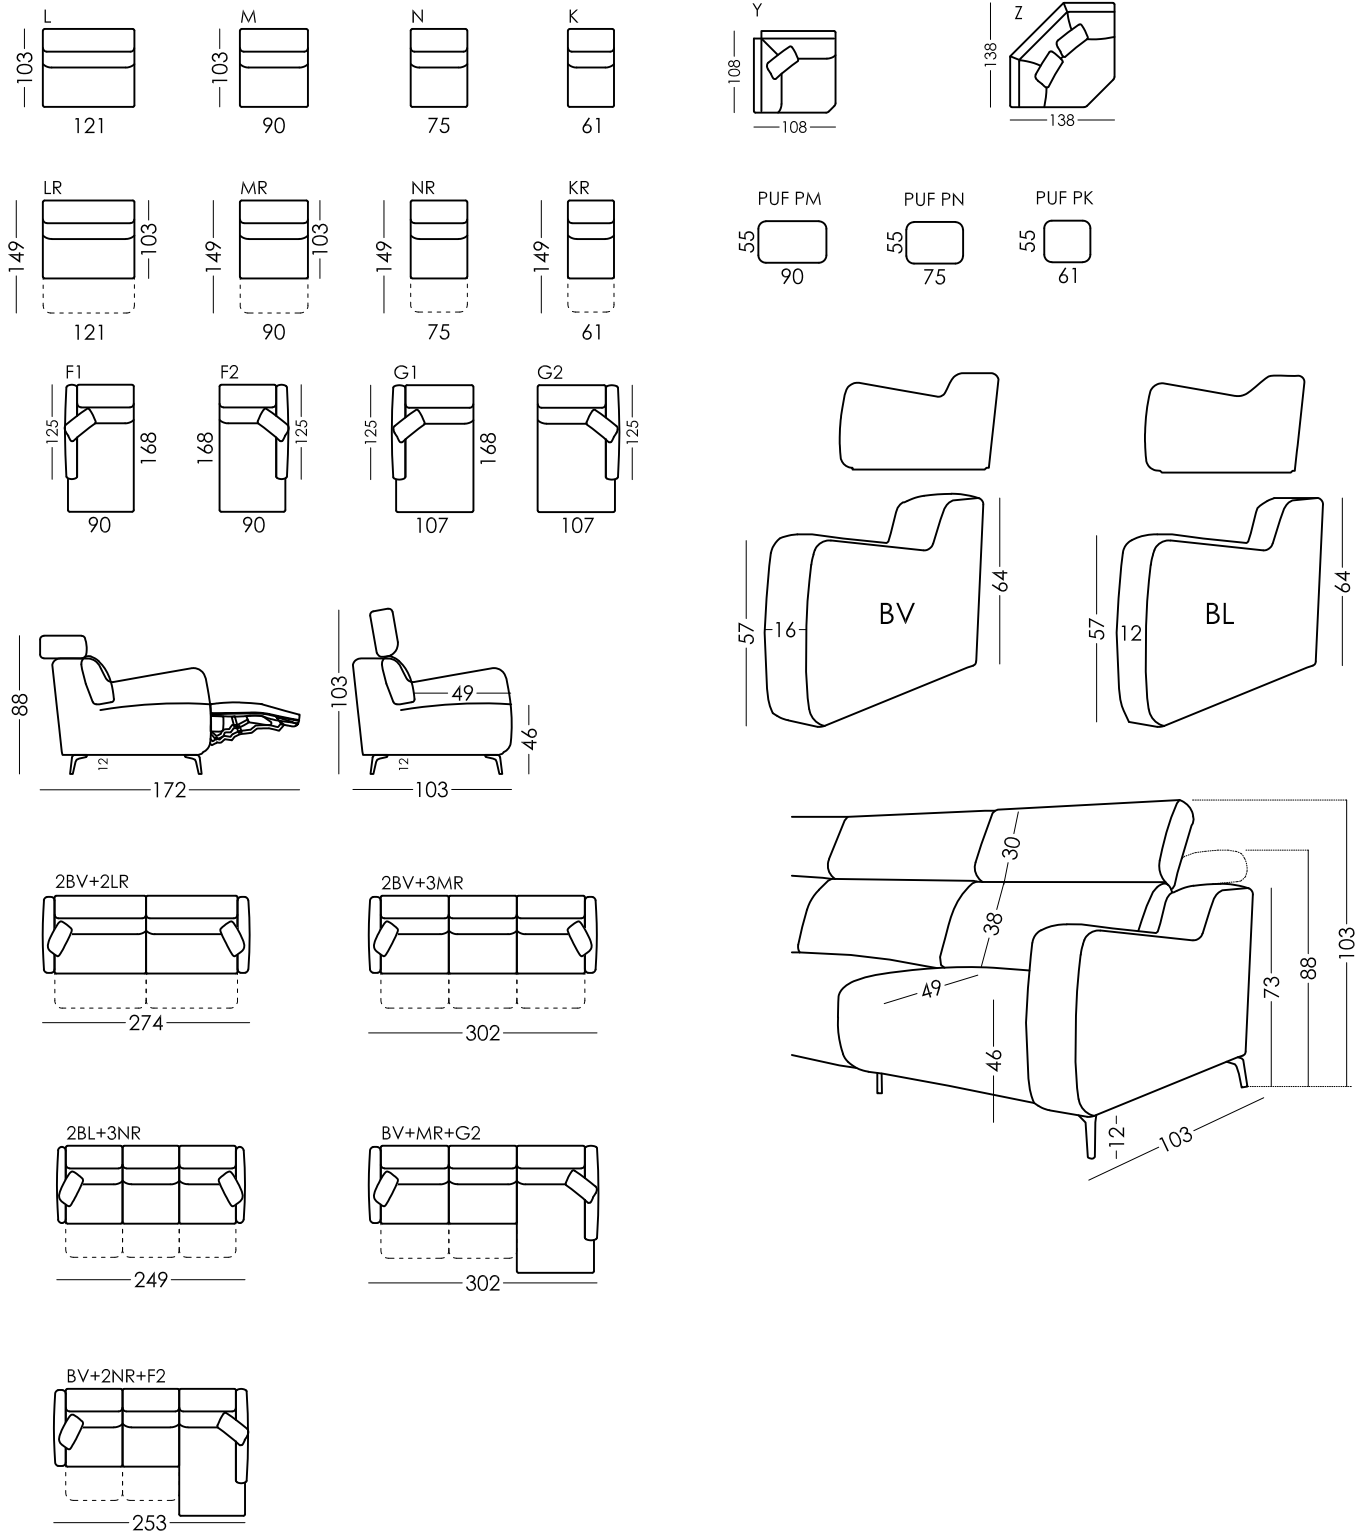

BERLIN

CROQUIS-SCHEMATICS

fama

RV.04

Es importante tener en cuenta que las medidas especificadas en catálogo, son informativas, y pueden ofrecer pequeñas diferencias.

All the measures, volumes and weights shown within this price list should be considered as informative; there may be little differences.

Les mesures indiquées dans ce tarif sont données à titre indicatif et peuvent légèrement variées en fonction de la nature des choix de tissus, de garnissage ou de finitions.

Alle Maße des Katalogs sollen nur als Information gesehen werden. Man kann kleine Unterschiede finden.