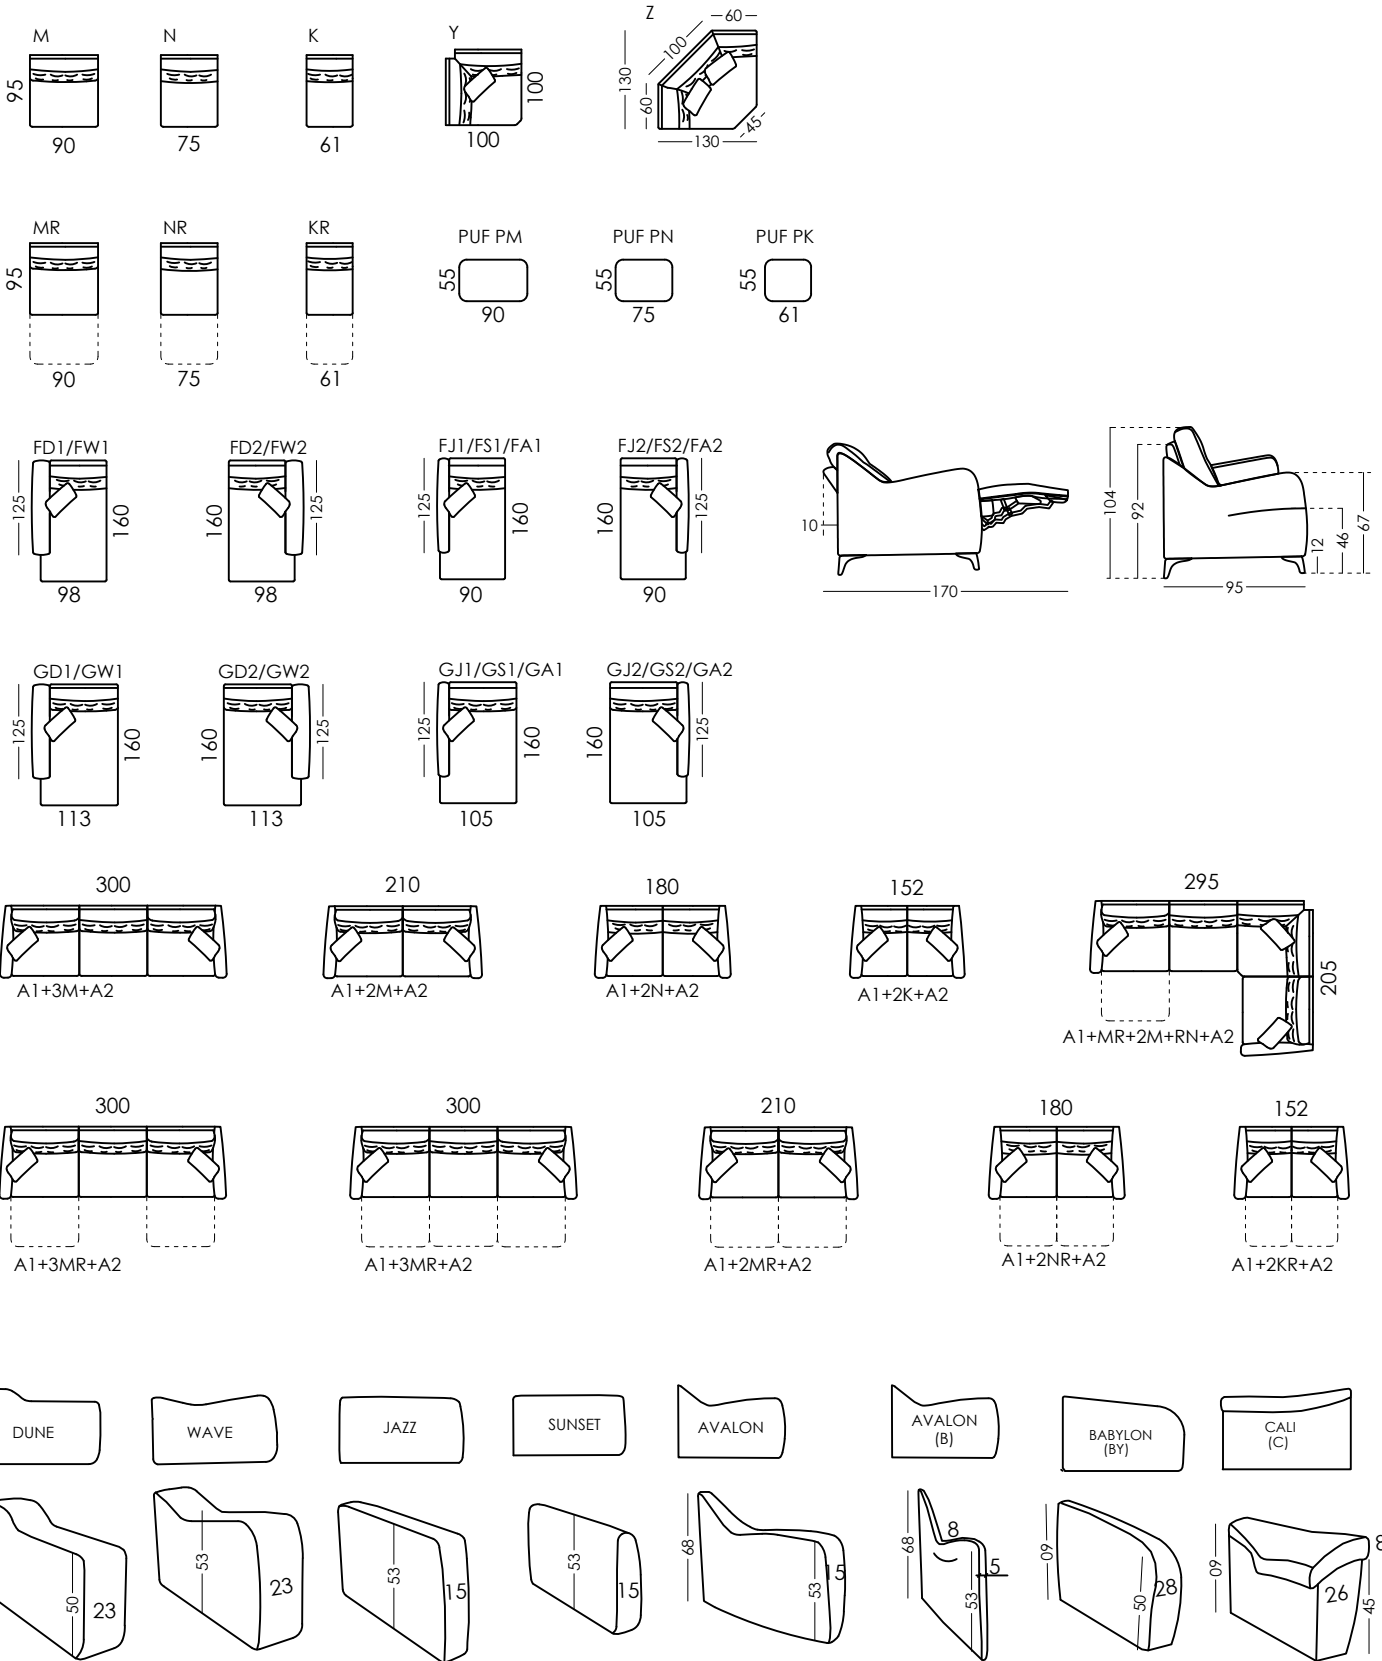

AVALON

CROQUIS-SCHEMATICS

fama

RV.15

Es importante tener en cuenta que las medidas especificadas en catálogo, son informativas, y pueden ofrecer pequeñas diferencias.

All the measures, volumes and weights shown within this price list should be considered as informative; there may be little differences.

Les mesures indiquées dans ce tarif sont données à titre indicatif et peuvent légèrement variées en fonction de la nature des choix de tissus, de garnissage ou de finitions.

Alle Maße des Katalogs sollen nur als Information gesehen werden. Man kann kleine Unterschiede finden.